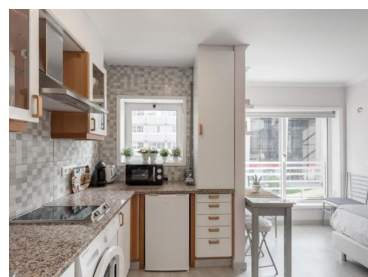

Cedofeita, Santo Ildefonso, Sé, Miragaia, São Nicolau e Vitória - Apartamento

1

Casas de banho

35

Área (m²)

175 000 €

(EUR €)

Aconchegante Open Space no Coração do Porto - Totalmente Equipado

Descubra o charme deste acolhedor open space, situado no 2º andar de um prédio com elevador, oferecendo vistas desafogadas para a rua. Remodelado em 2017, este apartamento foi cuidadosamente equipado para garantir o máximo conforto e comodidade.

Características do Imóvel:

- Espaço: Open space bem distribuído, proporcionando um ambiente confortável e funcional.
- Cozinha: Cozinha moderna e totalmente equipada.
- Área de Estar: Sala de estar com televisão de ecrã plano.
- Casa de Banho: Casa de banho completa com chuveiro.

PROPOSTA DE VALOR - Real Estate

+351 914 963 443 ²

geral@propostadevalor.pt

T +351 914 963 443 ² · E geral@propostadevalor.pt

Rua Rodrigues de Freitas, 567

AMI 18346

¹ (Chamada para rede fixa nacional) | ² (Chamada para rede móvel nacional)